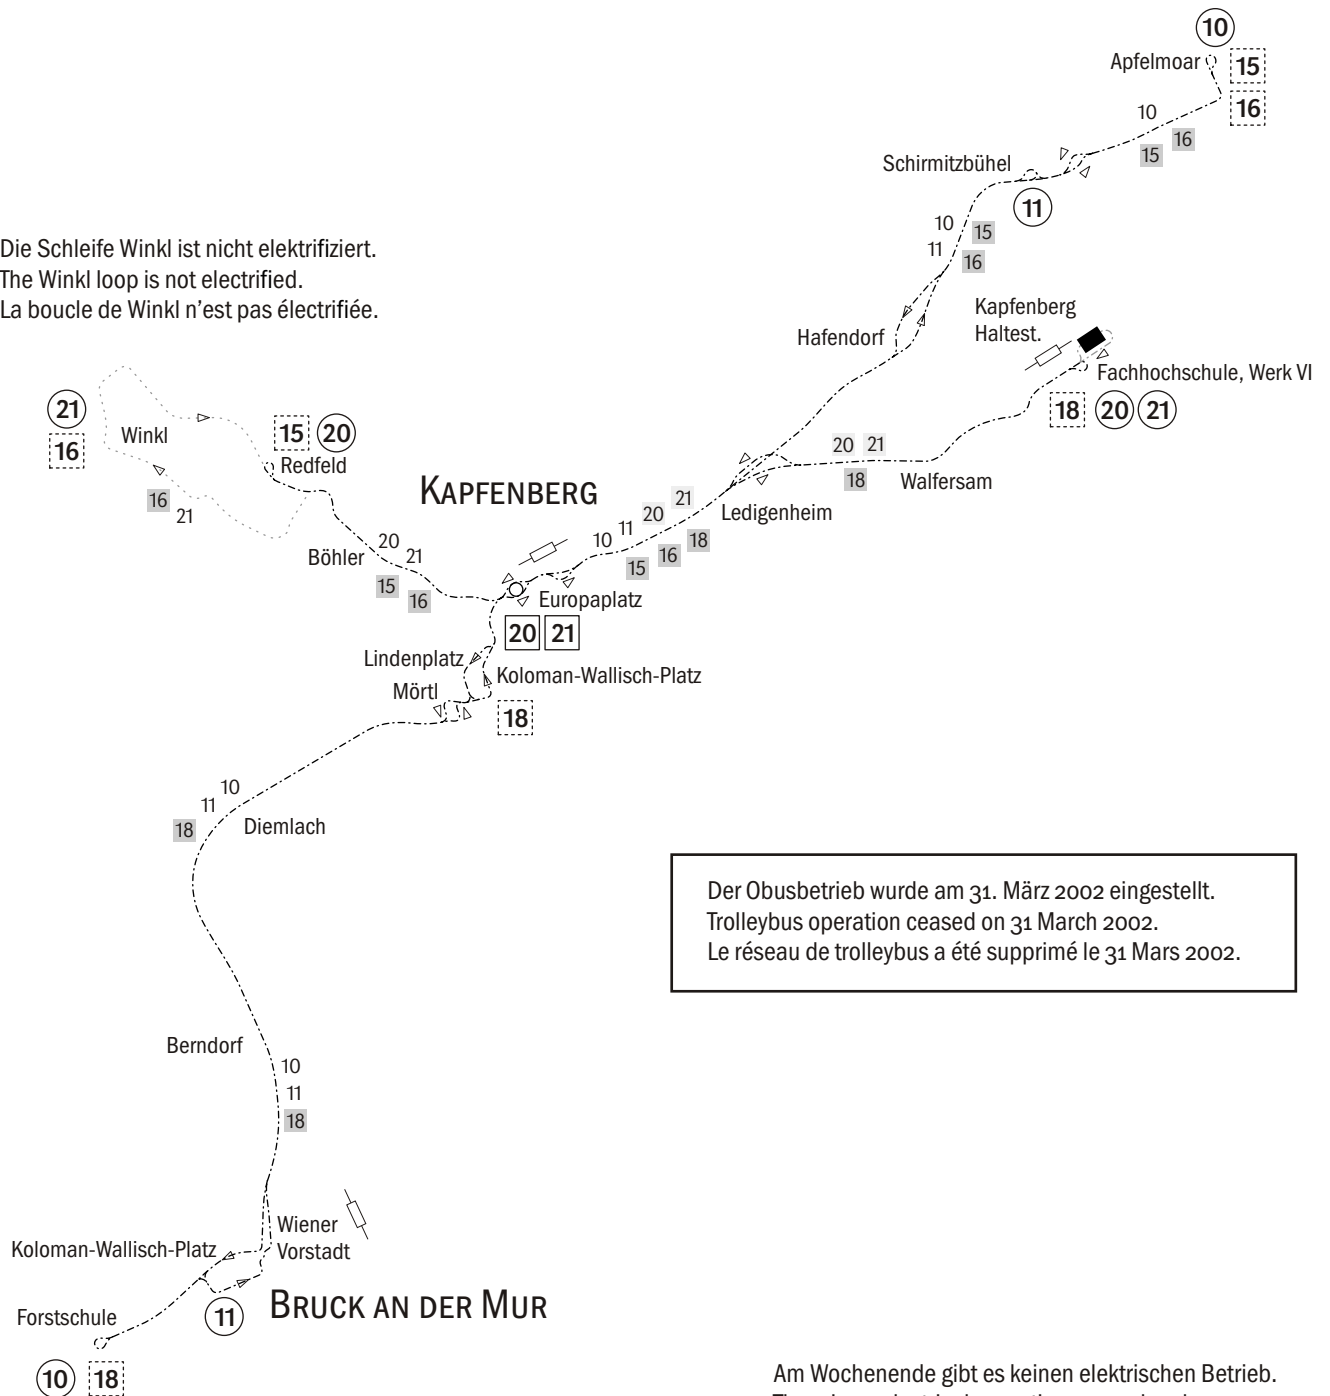

# Mürzthal

KAPFENBERG  
BRUCK AN DER MUR  
Obus (Trolleybus)  
01/2002

Die Schleife Winkl ist nicht elektrifiziert.  
The Winkl loop is not electrified.  
La boucle de Winkl n'est pas électrifiée.

Der Obusbetrieb wurde am 31. März 2002 eingestellt.  
Trolleybus operation ceased on 31 March 2002.  
Le réseau de trolleybus a été supprimé le 31 Mars 2002.