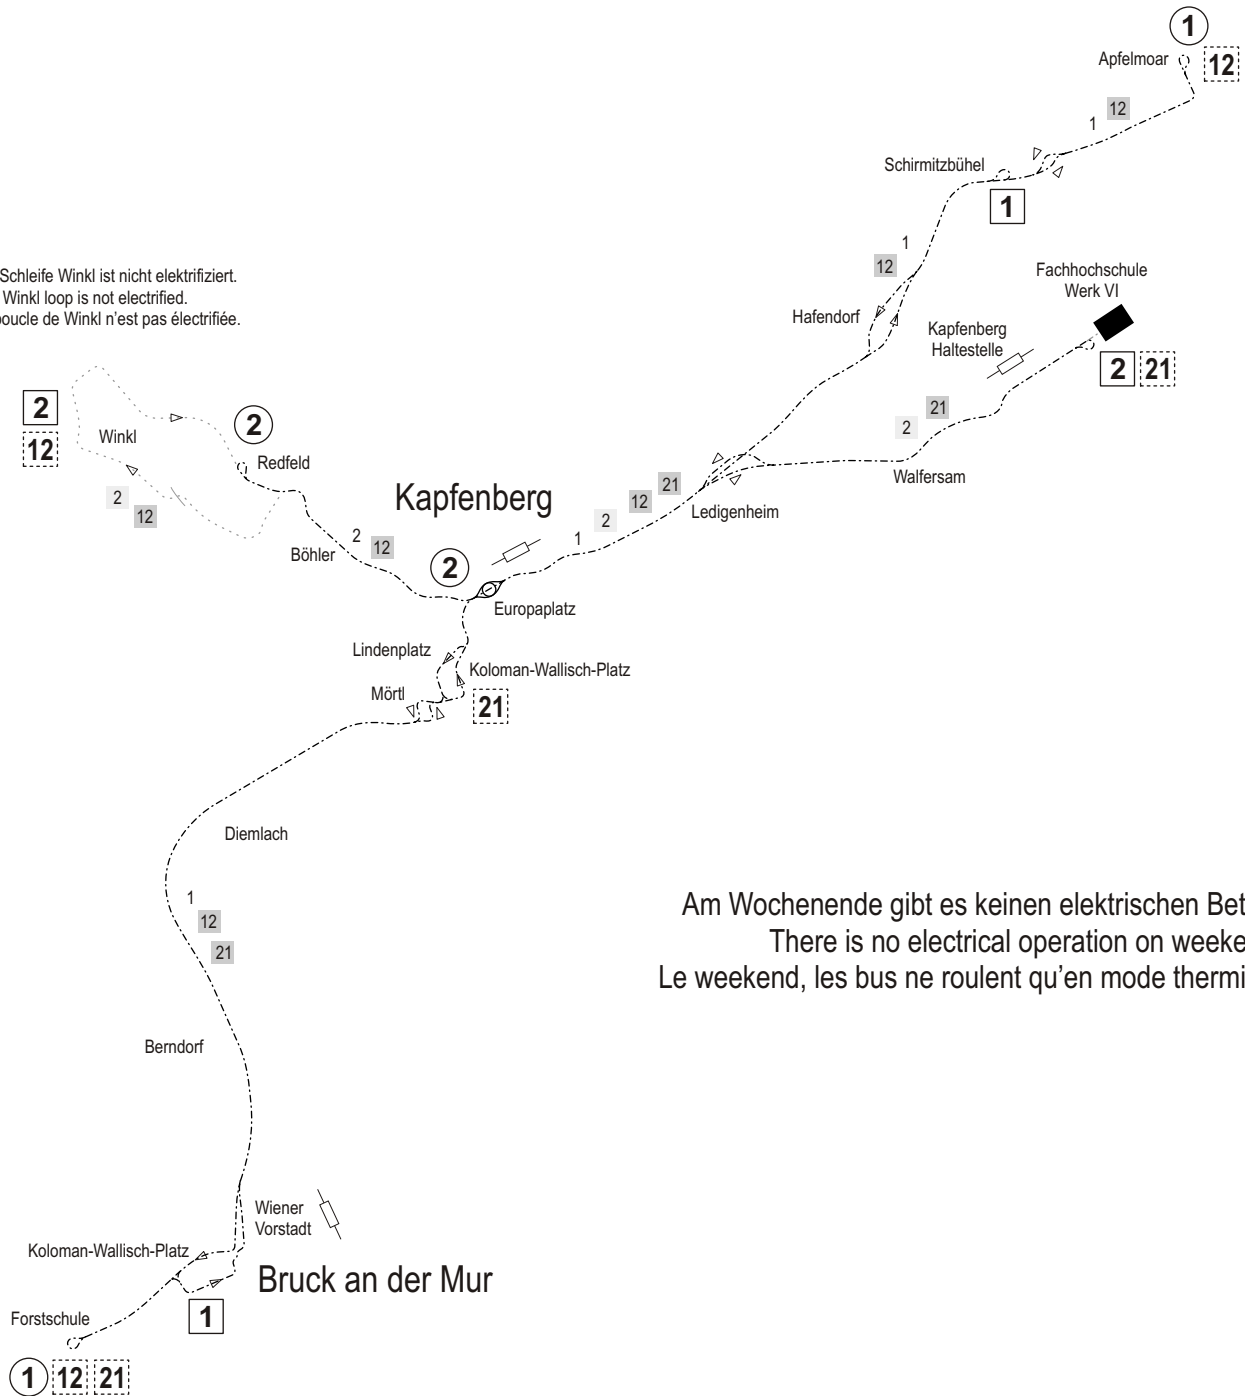

# Mürztal

Kapfenberg  
Bruck an der Mur  
Obus (Trolleybus)  
06/2000

Die Schleife Winkl ist nicht elektrifiziert.  
The Winkl loop is not electrified.  
La boucle de Winkl n'est pas électrifiée.

Am Wochenende gibt es keinen elektrischen Betrieb.  
There is no electrical operation on weekends.  
Le weekend, les bus ne roulent qu'en mode thermique.